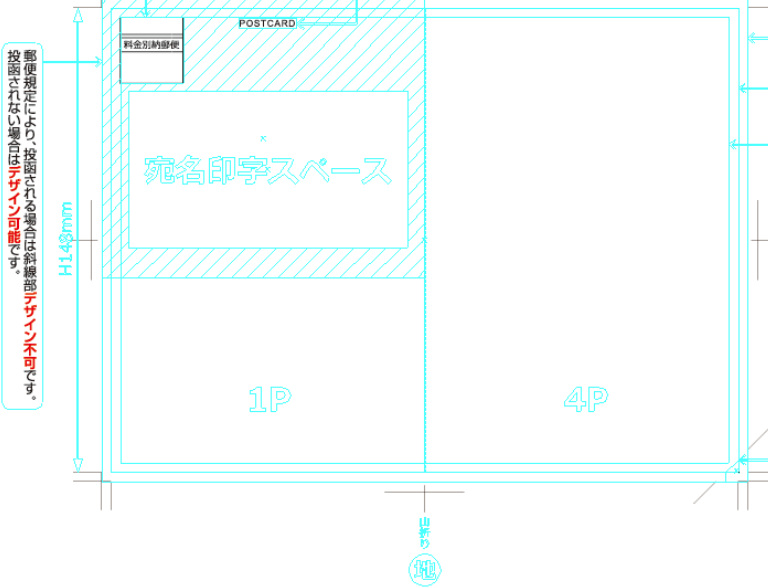

V型圧着はがき(コーナーカット) ※右開き

仕上サイズ / W100xH148mm
 展開サイズ / W200(100+100)xH148mm

郵便表記

※郵便表記のサイズと位置は原則固定をお願いします。
 弊社都合で後納形態に切り替える場合がございます。予めご了承ください。

POSTCARD・郵便はがき表記

※削除不可
 「POSTCARD」もしくは「郵便はがき」の表記を必ず入れてください。文字を枠内に取らぬ必要はありません。

表面

塗り足し位置になります。**3mm以上の塗り足し**を付けてください。
 塗り足し3mmないものは不備となり再入稿になります。ご注意ください。

断裁位置になります。※断裁スレの可能性**0~3mm**になります。

断裁スレで切れたくない文字・デザイン等は**断裁位置より3mm以内に収めて**ください。
 このガイド線以上のものは「切れても問題ないもの」という認識でそのまま進めさせていただきます。ご了承ください。

この部分は斜めに切り落とされます。
文字は入れないでください。

中面

塗り足し位置になります。**3mm以上の塗り足し**を付けてください。
 塗り足し3mmないものは不備となり再入稿になります。ご注意ください。

断裁位置になります。※断裁スレの可能性**0~3mm**になります。

断裁スレで切れたくない文字・デザイン等は**断裁位置より3mm以内に収めて**ください。
 このガイド線以上のものは「切れても問題ないもの」という認識でそのまま進めさせていただきます。ご了承ください。

この部分は斜めに切り落とされます。
文字は入れないでください。