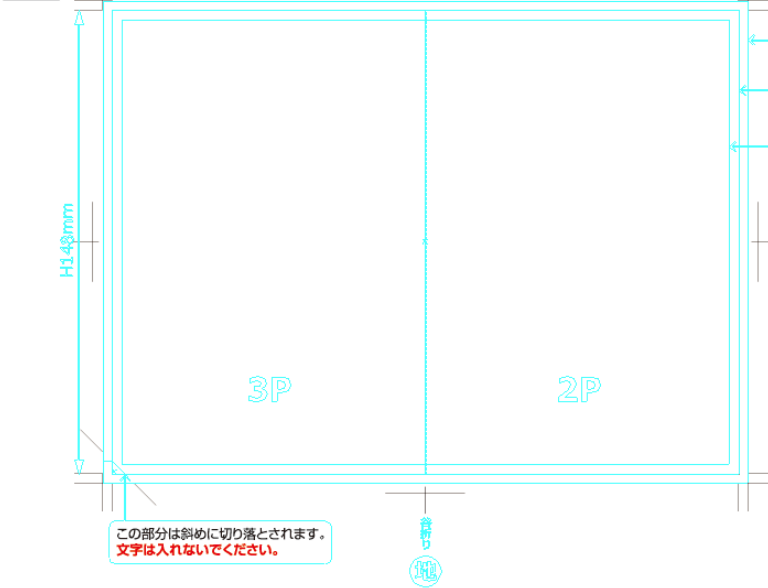

V型圧着はがき(コーナーカット) ※右開き

仕上サイズ / W100xH148mm
 展開サイズ / W200(100+100)xH148mm

郵便表記

※郵便表記のサイズと位置は原則固定をお願いします。
 弊社都合で後納形態に切り替える場合がございます。予めご了承ください。

POSTCARD・郵便はがき表記

※削除不可
 「POSTCARD」もしくは「郵便はがき」の表記を必ず入れてください。文字を枠内に取らぬ必要はありません。

表面

塗り足し位置になります。**3mm以上の塗り足し**を付けてください。
 塗り足し3mmないものは不備となり再入稿になります。ご注意ください。

断裁位置になります。※断裁スレの可能性**0~3mm**になります。

断裁スレで切れたくない文字・デザイン等は**断裁位置より3mm以内に収めて**ください。
 このガイド線以上のものは「切れても問題ないもの」という認識でそのまま進めさせていただきます。ご了承ください。

この部分は斜めに切り落とされます。
文字は入れないでください。

中面

塗り足し位置になります。**3mm以上の塗り足し**を付けてください。
 塗り足し3mmないものは不備となり再入稿になります。ご注意ください。

断裁位置になります。※断裁スレの可能性**0~3mm**になります。

断裁スレで切れたくない文字・デザイン等は**断裁位置より3mm以内に収めて**ください。
 このガイド線以上のものは「切れても問題ないもの」という認識でそのまま進めさせていただきます。ご了承ください。