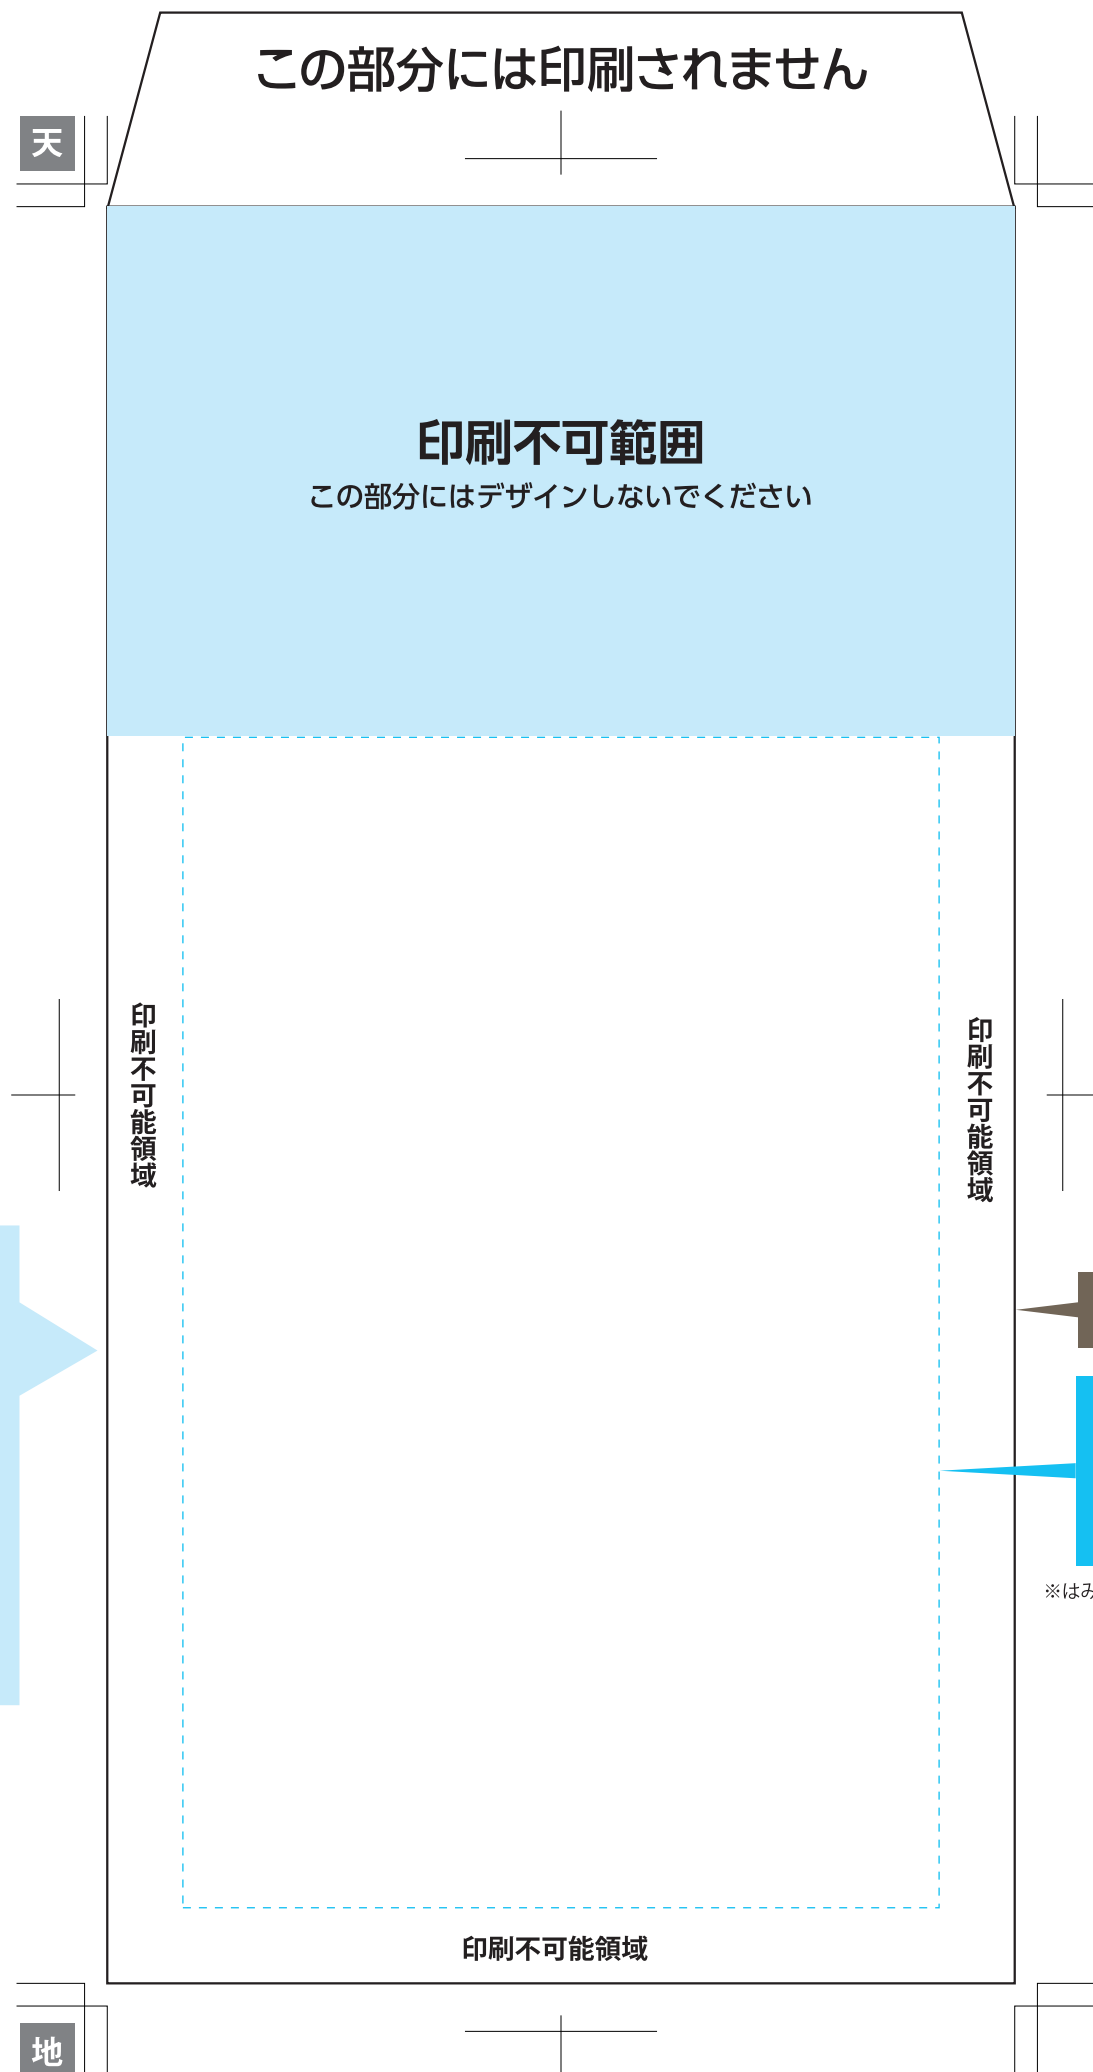

DM:長3封筒 (仕上がりサイズ 120 × 235 mm)

※2色のガイドライン及び注釈がレイアウトの妨げになる場合は、「ガイド」レイヤーごと削除していただいて構いません
または、ガイド化 (Mac[⌘]+[5]キー/win[Ctrl]+[5]キー) してご利用ください

ご注意!

写真、ベタなど、塗りの面積が広いデザインは、貼り合わせ部分にムラが生じる場合がございます。

※ムラや他の部分との差異が懸念される場合でも、そのまま進行させていただきますので、あらかじめご了承ください。

必ずご記載ください

- 差出人名
- 住所

印刷データの審査がございますので
必ずデータ内にご記載ください。

仕上がりサイズ

周囲10mmは印刷出来ない範囲
となります。
水色の線の中に収めて下さい

※はみ出ている場合、弊社で縮小して収める場合がございます